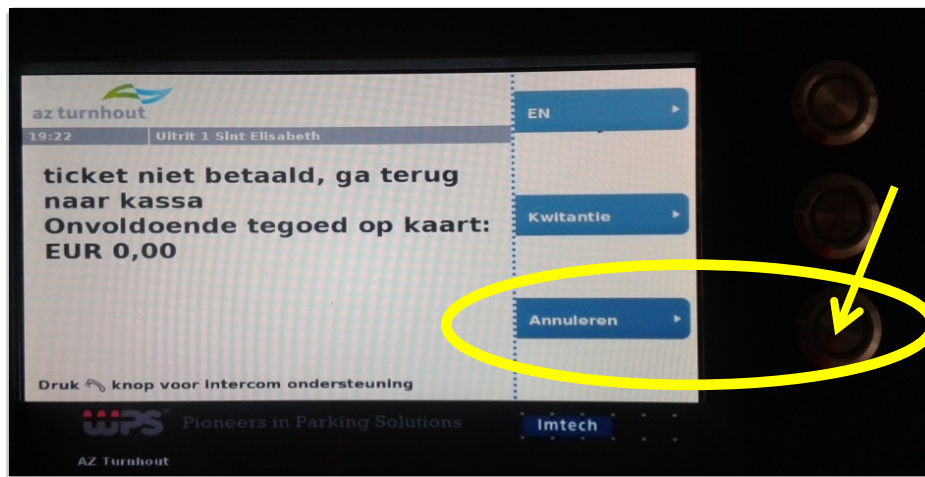

Patiënteninformatie

Handleiding 10-beurtenkaart parking

Handleiding 10-beurtenkaart

- U hebt aan het onthaal een 10-beurtenkaart ontvangen. U kunt deze kaart gebruiken op de betaalparkings van **zowel campus Sint-Elisabeth als campus Sint-Jozef**.
- Alvorens de kaart geldig is, moet u ze eerst nog betalen aan een betaalautomaat. De prijs bedraagt **15 euro voor 10 beurten (1,5 euro per beurt)**. Zodra u hebt betaald, kunt u de kaart onmiddellijk gebruiken. Uw kaart blijft na betaling voor onbeperkte tijd geldig.
- Bij een volgend bezoek aan het ziekenhuis, neemt u geen ticket aan de inrit van de parking, maar dient u zowel aan de inrit als aan de uitrit gebruik te maken van uw 10-beurtenkaart. **Deze volgorde is belangrijk!** U moet altijd eerst inrijden met de 10-beurtenkaart, alvorens u weer kunt uitrijden.
- Houd er aan de uitrit van de parking rekening mee dat het soms even kan duren (± 10 seconden) vooraleer uw 10-beurtenkaart na scanning weer uit de gleuf komt. **Wacht altijd op uw kaart alvorens u doorrijdt.**

Huidig tegoed checken

- Op het schermje aan de inrit van de parking kunt u zien hoeveel beurten er nog op uw kaart staan. U kunt dit ook op elk moment checken aan de betaalautomaat. Als u de kaart in de daarvoor bestemde gleuf steekt, verschijnt uw 'Huidig tegoed' op het scherm. Druk vervolgens op de knop 'Annuleren' (zie afbeelding) om uw kaart weer uit de automaat te halen.

Opwaarderen (herladen) van de 10-beurtenkaart

- Hebt u geen beurten meer op uw 10-beurtenkaart, dan kunt u ze, indien gewenst, opwaarderen (herladen) aan de betaalautomaat.

Uitrit

- Vergeet niet om uw 10-beurtenkaart tijdig te herladen. Als u met een lege 10-beurtenkaart aan de uitrit van de parking komt, verschijnt op het scherm de volgende tekst: '**Onvoldoende tegoed op kaart: EUR 0,00**' en blijft de slagboom dicht. Druk dan op de knop 'Annuleren' (zie afbeelding): uw kaart komt uit de gleuf en u kunt ze vervolgens opnieuw voor 15 euro herladen aan de betaalautomaat.