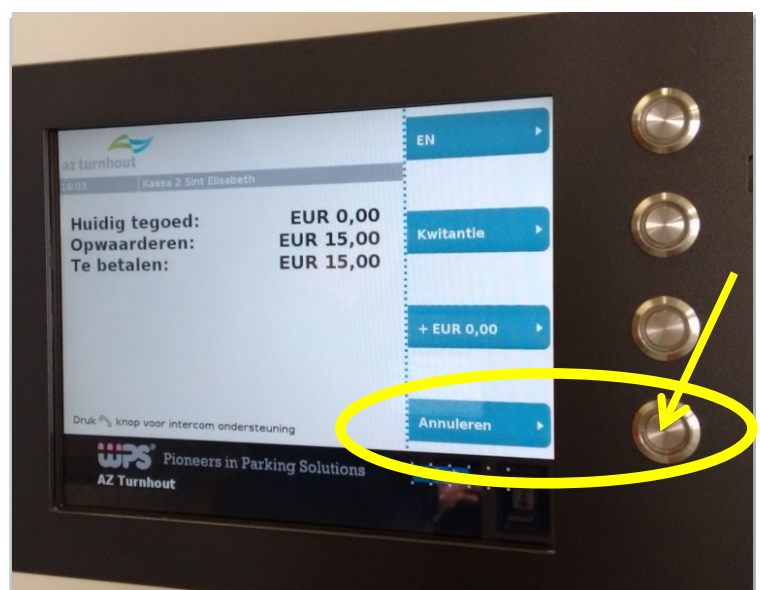

Patiënteninformatie

Handleiding 10-beurtenkaart parking

Handleiding 10-beurtenkaart

- U hebt aan het onthaal een 10-beurtenkaart ontvangen. U kunt deze kaart gebruiken op de betaalparkings van **zowel campus Sint-Elisabeth als campus Sint-Jozef**.
- Alvorens de kaart geldig is, moet u ze eerst nog betalen aan een betaalautomaat. De prijs bedraagt **15 euro voor 10 beurten (1,5 euro per beurt)**. Zodra u hebt betaald, kunt u de kaart onmiddellijk gebruiken. Uw kaart blijft na betaling voor onbeperkte tijd geldig.
- Bij een volgend bezoek aan het ziekenhuis, neemt u geen ticket aan de inrit van de parking, maar dient u zowel aan de inrit als aan de uitrit gebruik te maken van uw 10-beurtenkaart. **Deze volgorde is belangrijk!** U moet altijd eerst inrijden met de 10-beurtenkaart, alvorens u weer kunt uitrijden.
- Houd er aan de uitrit van de parking rekening mee dat het soms even kan duren (± 10 seconden) vooraleer uw 10-beurtenkaart na scanning weer uit de gleuf komt. **Wacht altijd op uw kaart alvorens u doorrijdt.**

Huidig tegoed checken

- Op het schermje aan de inrit van de parking kunt u zien hoeveel beurten er nog op uw kaart staan. U kunt dit ook op elk moment checken aan de betaalautomaat. Als u de kaart in de daarvoor bestemde gleuf steekt, verschijnt uw 'Huidig tegoed' op het scherm. Druk vervolgens op de knop 'Annuleren' (zie afbeelding) om uw kaart weer uit de automaat te halen.

Opwaarderen (herladen) van de 10-beurtenkaart

- Hebt u geen beurten meer op uw 10-beurtenkaart, dan kunt u ze, indien gewenst, opwaarderen (herladen) aan de betaalautomaat.

Uitrit

- Vergeet niet om uw 10-beurtenkaart tijdig te herladen. Als u met een lege 10-beurtenkaart aan de uitrit van de parking komt, verschijnt op het scherm de volgende tekst: '**Onvoldoende tegoed op kaart: EUR 0,00**' en blijft de slagboom dicht. Druk dan op de knop 'Annuleren' (zie afbeelding): uw kaart komt uit de gleuf en u kunt ze vervolgens opnieuw voor 15 euro herladen aan de betaalautomaat.